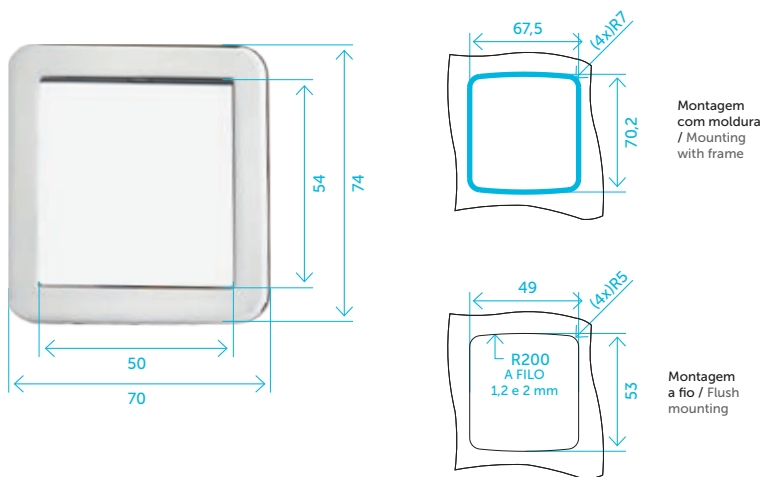

ELO1

Luz de emergência para cabine.
Pequeña luz de emergencia para cabina

PATENTED

EN 81-70

FUNÇÕES PRINCIPAIS

- Potência: 1 Watt.
- Alimentação: 12-24 Vdc.
- Compatível com o design do display LCD ICARO.

CARACTERÍSTICAS PRINCIPALES

- Potencia: 1 Watt
- Fuente de alimentación: 12-24 Vcc
- Compatible con el diseño de LCD ICARO.

DIMENSÕES / DIMENSIONES

Area ocupada do display. / Área ocupada de la pantalla.

Dimensões em mm / Dimensiones en mm.